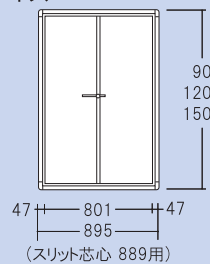

トレーディングカード用ショーケース

W900 Gondola用

※ Gondola 仕器は別売になります

■ サイズ展開

W(幅)	H(高さ)	(トレカ収納数目安)
900用	900	100~110枚程度
900用	1200	140~150枚程度
900用	1500	180~190枚程度

● サイズ

● フレームカラー

アルミ製による高級感と耐久性
売り場の省スペース化とともに動線を確保
設置パターンが選択可能 (Gondolaタイプ・支柱タイプ)